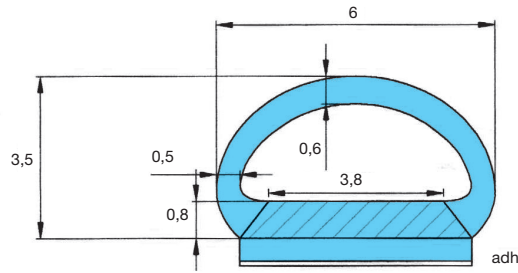

### PERFIL MEDIA CAÑA

#### VIDRIO 6 MM

Longitud: 2200 mm

Autoadhesivo y translúcido

Translúcida **1947**

PGE-1284

### PERFIL JUNTA AUTOADHESIVA PARA MAMPARA CORREDERA

Longitud: 2000 mm

**Acabados:**

Plata brillo **1934 PB**  
Blanco **1934 BL**

### PERFIL JUNTA AUTOADHESIVA PARA MAMPARA CORREDERA

Longitud: 2000 mm

**Acabados:**

Plata brillo **1935 PB**  
Blanco **1935 BL**