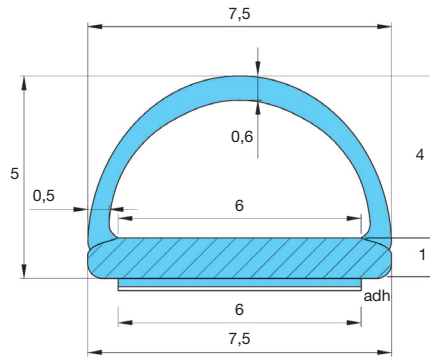

PERFIL MEDIA CAÑA

VIDRIO 8 MM

Longitud: 2200 mm

Autoadhesivo y translúcido

Translúcida **1948**